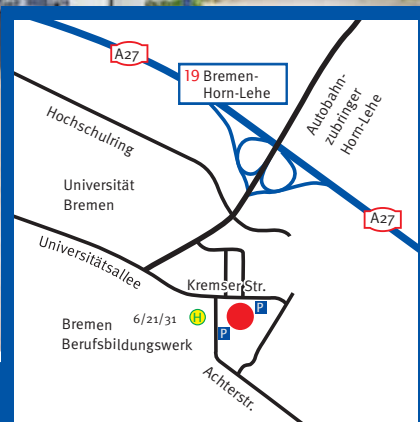

ANMELDUNG

Einfach **QR-Code** scannen und
Formular ausfüllen.

Kein Smartphone zur Hand?
www.nordic-campus.de/anmeldung-bit

15. Februar Einzelpersonen

16. Februar Schulklassen / Gruppen

Anmeldungen sind bis zum **19. Januar 2024** möglich.

Für Rückfragen stehen wir Ihnen gerne per Mail oder
telefonisch zur Verfügung:

Email: pr@nordic-campus.de

Telefon: 0421-2383 196 / 198

Auch in diesem Jahr steht Ihnen wieder
unser **Mittagsangebot** von **11.30 Uhr bis
13.30 Uhr** zur Verfügung. Wertmarken
erhalten Sie gegen Bargeld am Empfang.

Wenn Sie mit der
Bahn kommen:
Ab Hauptbahnhof
Straßenbahnlinie 6
Richtung Universität
bis Haltestelle
Berufsbildungswerk

Universitätsallee 20
28359 Bremen
Tel. 0421 23 83 -0
www.nordic-campus.de

Berufsinfotag